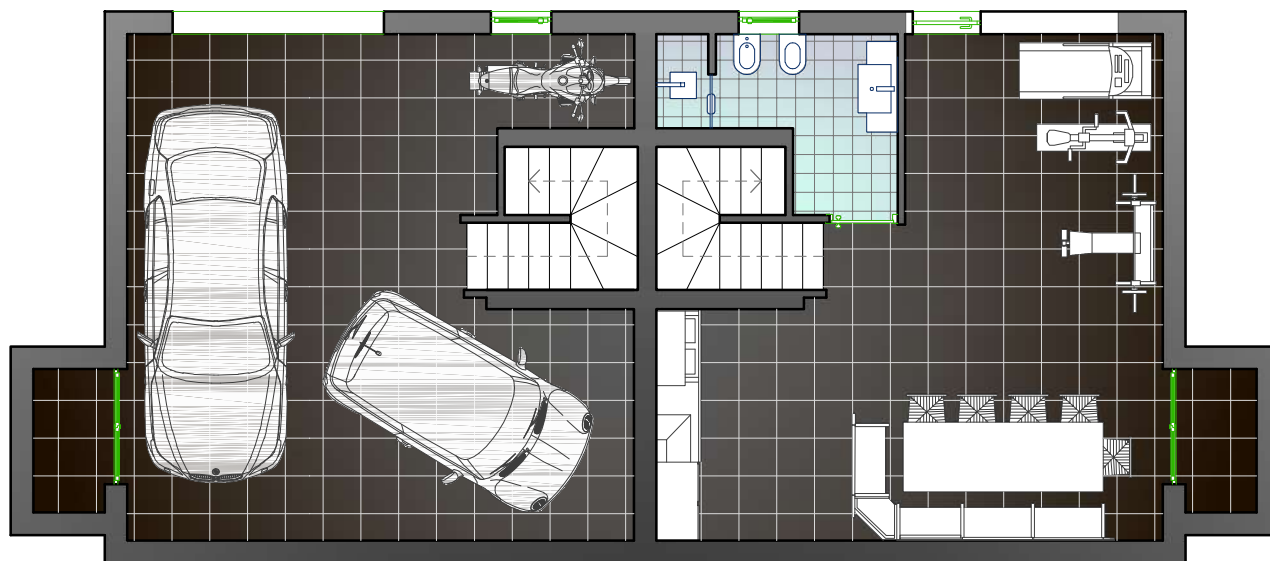

Soluzione 1
due unità bifamiliari

Soluzione 2
una unità singola

Strada Santa Maria Rossa n.7
06132 Perugia | Tel. 075.60.98.15
Uff. vendite Cell. 393.040.30.30
e-mail: info@laudante.it
www.laudante.it

VILLA
Pianta piano interrato **Parco Panorama Torgiano**

Soluzione 1
due unità bifamiliari

Soluzione 2
una unità singola

Strada Santa Maria Rossa n.7
06132 Perugia | Tel. 075.60.98.15
Uff. vendite Cell. 393.040.30.30
e-mail: info@laudante.it
www.laudante.it

VILLA
Pianta piano primo