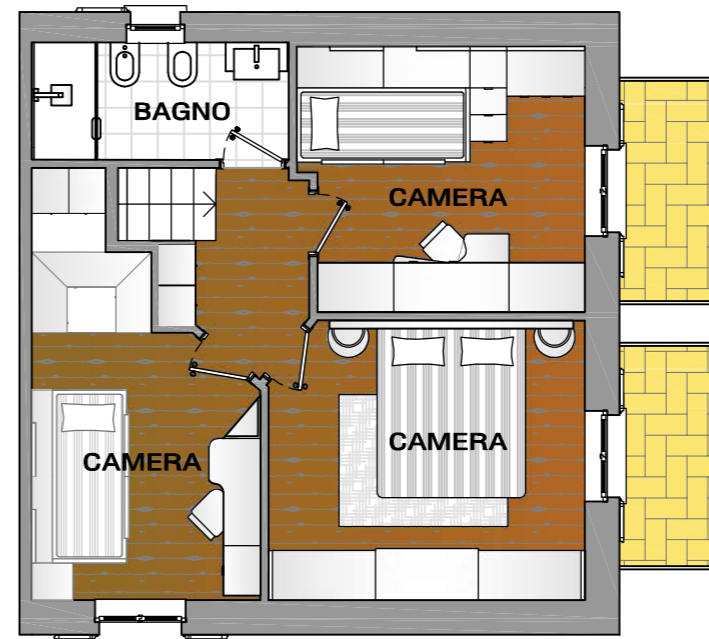

## PLANIMETRIA GENERALE

Parco  
 Panorama  
 Torgiano

**PLANIMETRIA GENERALE**

<b>3</b>	<b>2</b>	<b>2</b>

**PIANO PRIMO**

**PIANO TERRA**

**PIANO INTERRATO**

Strada Santa Maria Rossa n.7  
 06132 Perugia | Tel. 075.60.98.15  
 Uff. vendite Cell. 393.040.30.30  
 e-mail: info@laudante.it  
 www.laudante.it

**VILLA C3**  
**Piante**

**Parco**  
**Panorama**  
**Torgiano**

PLANIMETRIA GENERALE

PIANO PRIMO

3	3	3

PIANO TERRA

PIANO INTERRATO

Strada Santa Maria Rossa n.7  
 06132 Perugia | Tel. 075.60.98.15  
 Uff. vendite Cell. 393.040.30.30  
 e-mail: info@laudante.it  
 www.laudante.it