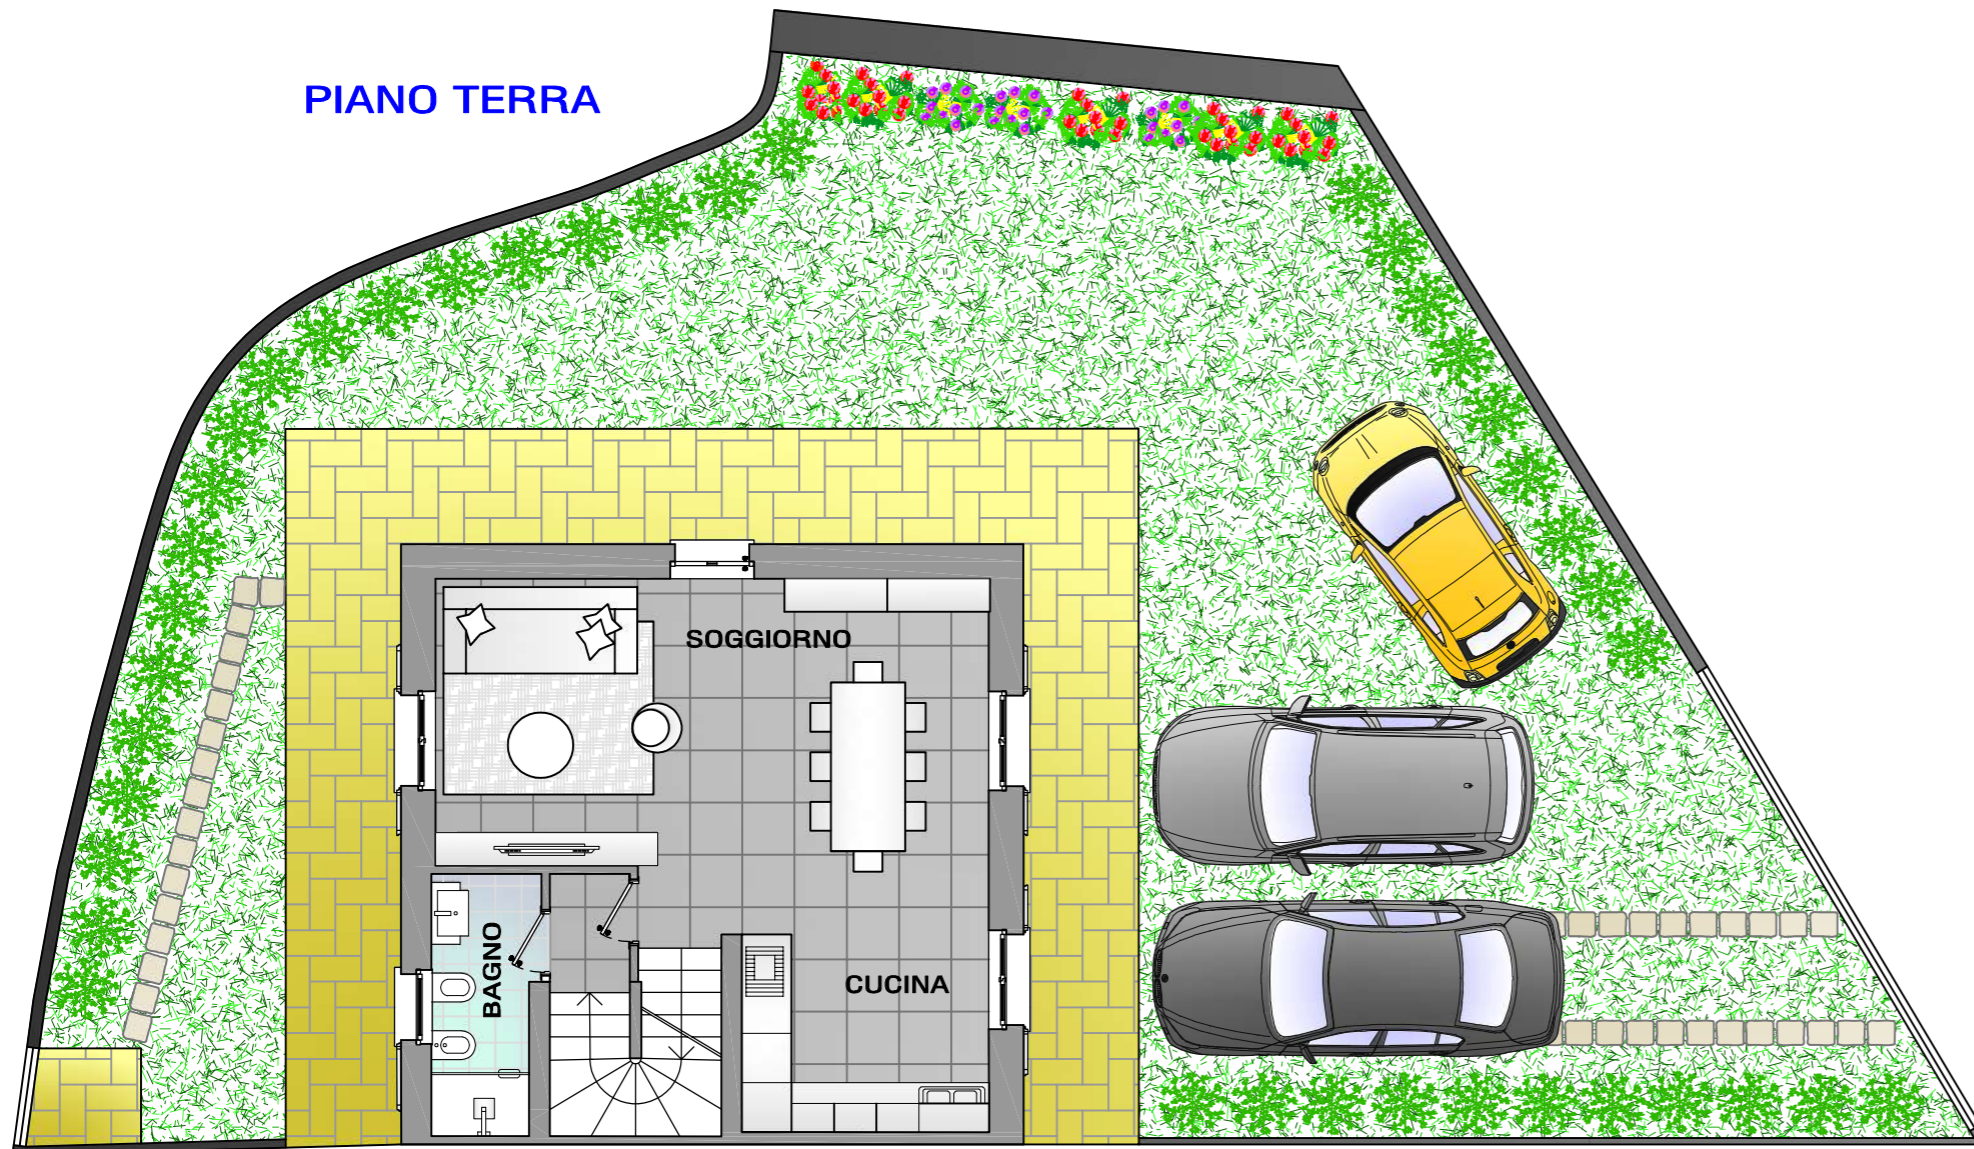

**VILLA C3**  
**Piante**

**Parco**  
**Panorama**  
**Torgiano**

PLANIMETRIA GENERALE

PIANO PRIMO

3	3	3

PIANO TERRA

PIANO INTERRATO

Strada Santa Maria Rossa n.7  
 06132 Perugia | Tel. 075.60.98.15  
 Uff. vendite Cell. 393.040.30.30  
 e-mail: info@laudante.it  
 www.laudante.it

**VILLA D2**  
**Piante**

Parco  
 Panorama  
 Torgiano