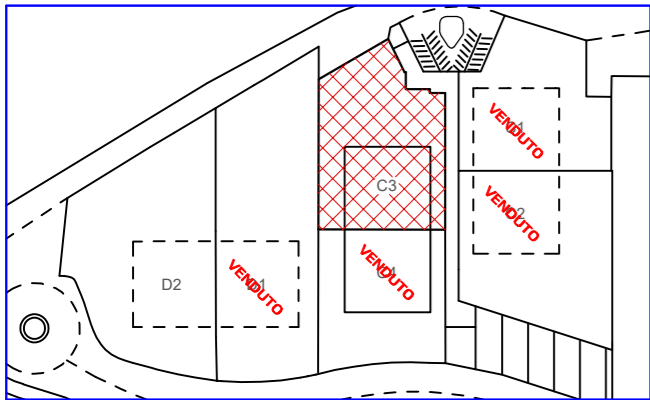

## PLANIMETRIA GENERALE

Parco  
 Panorama  
 Torgiano

**PLANIMETRIA GENERALE**

<b>3</b>	<b>2</b>	<b>2</b>

**PIANO PRIMO**

**PIANO TERRA**

**PIANO INTERRATO**

Strada Santa Maria Rossa n.7  
 06132 Perugia | Tel. 075.60.98.15  
 Uff. vendite Cell. 393.040.30.30  
 e-mail: info@laudante.it  
 www.laudante.it