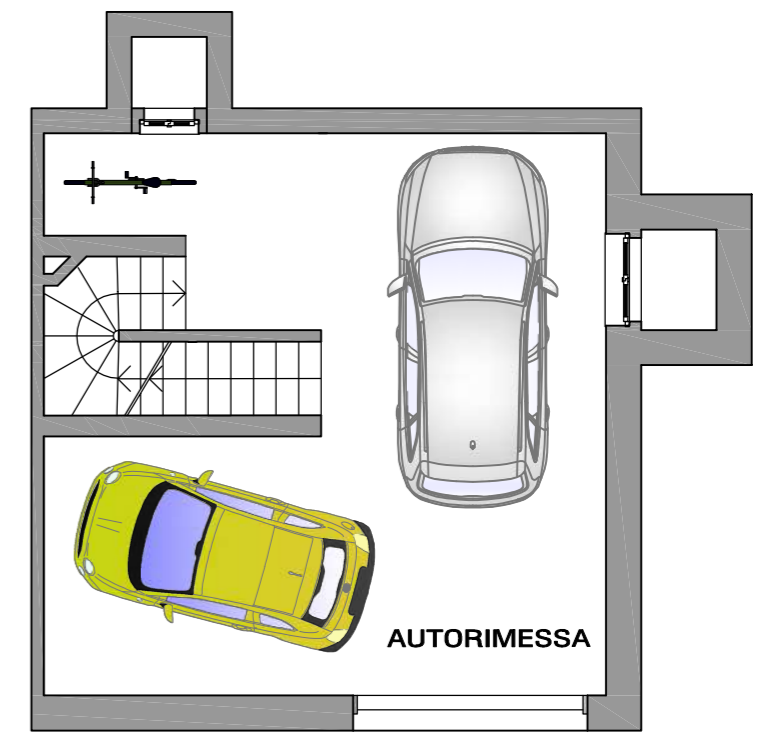

## PLANIMETRIA GENERALE

Parco  
 Panorama  
 Torgiano

**PLANIMETRIA GENERALE**

<b>3</b>	<b>2</b>	<b>2</b>

**PIANO PRIMO**

**PIANO TERRA**

**PIANO INTERRATO**

Strada Santa Maria Rossa n.7  
 06132 Perugia | Tel. 075.60.98.15  
 Uff. vendite Cell. 393.040.30.30  
 e-mail: info@laudante.it  
 www.laudante.it

**VILLA C3**  
**Piante**

**Parco**  
**Panorama**  
**Torgiano**

PLANIMETRIA GENERALE

PIANO PRIMO

3	3	3

PIANO TERRA

PIANO INTERRATO

Strada Santa Maria Rossa n.7  
 06132 Perugia | Tel. 075.60.98.15  
 Uff. vendite Cell. 393.040.30.30  
 e-mail: info@laudante.it  
 www.laudante.it