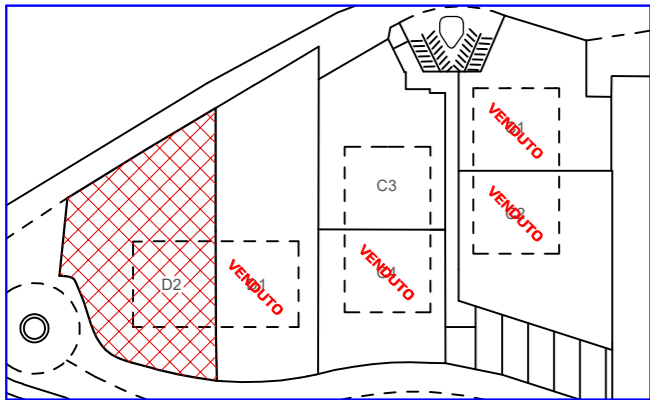

## PLANIMETRIA GENERALE

Parco  
 Panorama  
 Torgiano

**PLANIMETRIA GENERALE**

<b>3</b>	<b>2</b>	<b>2</b>

**PIANO PRIMO**

**PIANO TERRA**

**PIANO INTERRATO**

Strada Santa Maria Rossa n.7  
 06132 Perugia | Tel. 075.60.98.15  
 Uff. vendite Cell. 393.040.30.30  
 e-mail: info@laudante.it  
 www.laudante.it

**VILLA C3**  
**Piante**

**Parco**  
**Panorama**  
**Torgiano**

PLANIMETRIA GENERALE

PIANO PRIMO

3	3	3

PIANO TERRA

PIANO INTERRATO

Strada Santa Maria Rossa n.7  
 06132 Perugia | Tel. 075.60.98.15  
 Uff. vendite Cell. 393.040.30.30  
 e-mail: info@laudante.it  
 www.laudante.it