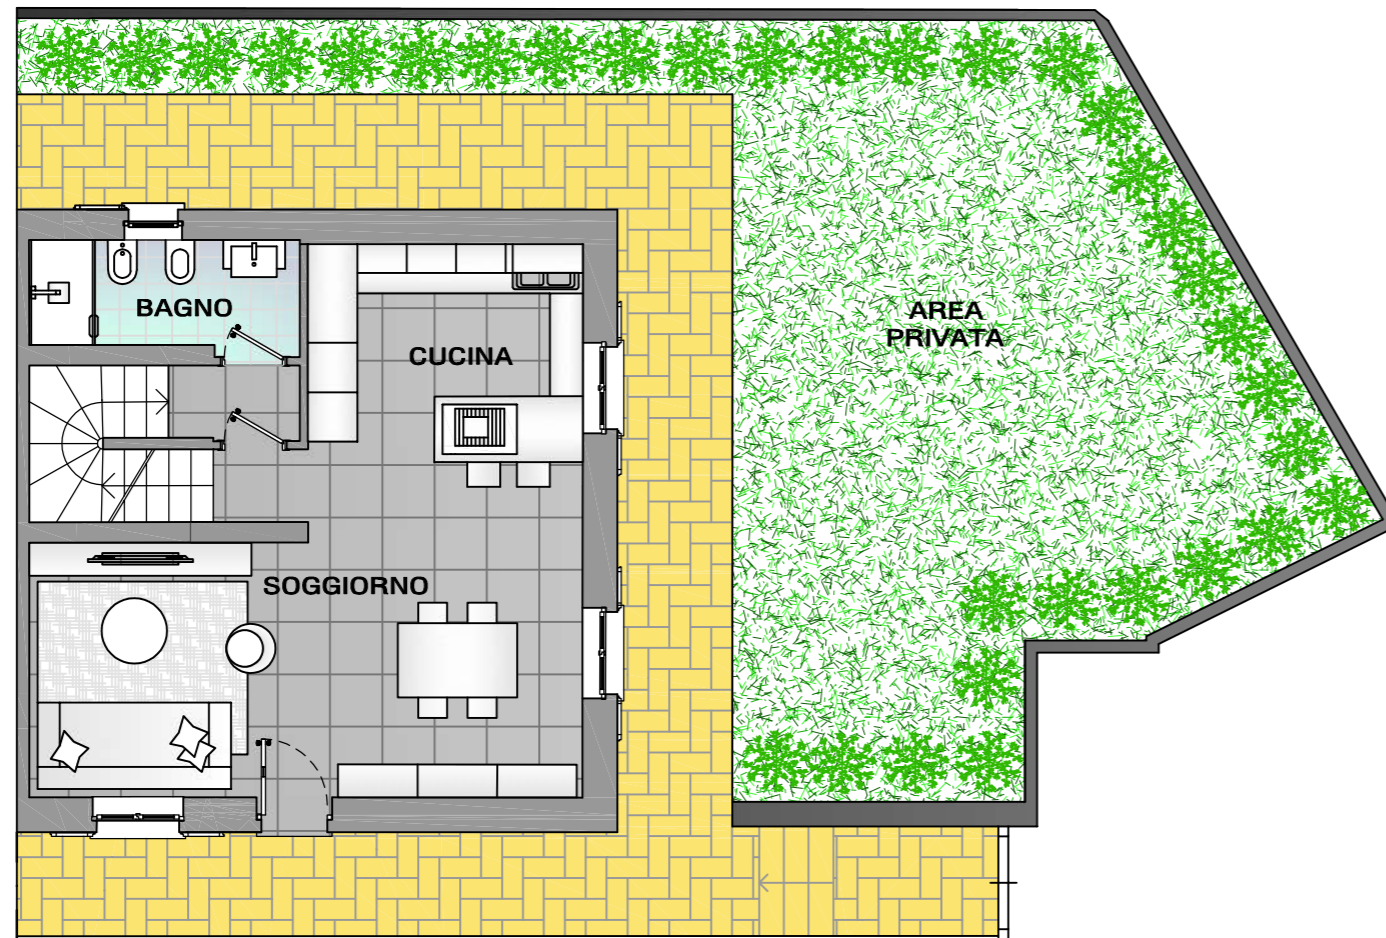

## PLANIMETRIA GENERALE

Parco  
 Panorama  
 Torgiano

**PLANIMETRIA GENERALE**

<b>3</b>	<b>2</b>	<b>2</b>

**PIANO PRIMO**

**PIANO TERRA**

**PIANO INTERRATO**

Strada Santa Maria Rossa n.7  
 06132 Perugia | Tel. 075.60.98.15  
 Uff. vendite Cell. 393.040.30.30  
 e-mail: info@laudante.it  
 www.laudante.it

**VILLA C3**  
**Piante**

**Parco**  
**Panorama**  
**Torgiano**

PLANIMETRIA GENERALE

PIANO PRIMO

3	3	3

PIANO TERRA

PIANO INTERRATO

Strada Santa Maria Rossa n.7  
 06132 Perugia | Tel. 075.60.98.15  
 Uff. vendite Cell. 393.040.30.30  
 e-mail: info@laudante.it  
 www.laudante.it