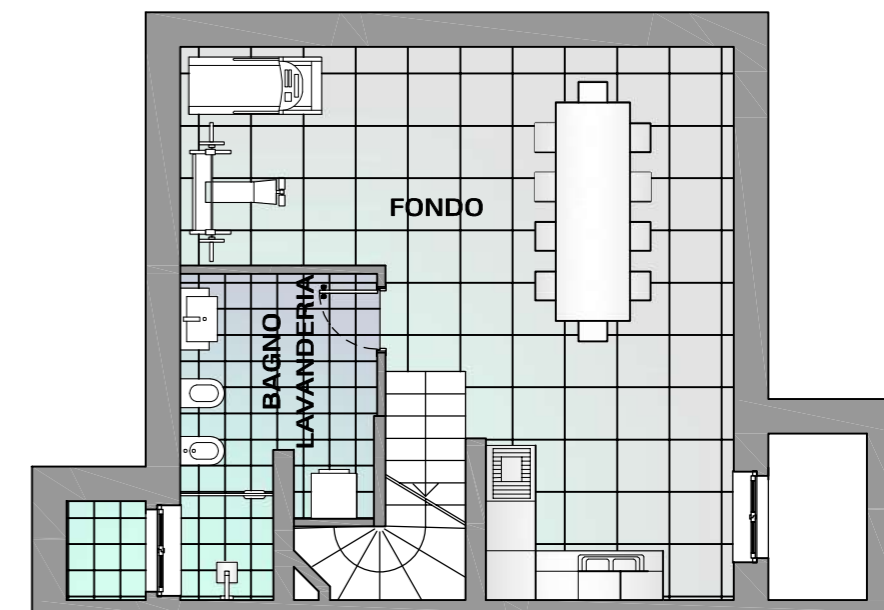

## PLANIMETRIA GENERALE

Parco  
 Panorama  
 Torgiano

**PLANIMETRIA GENERALE**

<b>3</b>	<b>2</b>	<b>2</b>

**PIANO PRIMO**

**PIANO TERRA**

**PIANO INTERRATO**

Strada Santa Maria Rossa n.7  
 06132 Perugia | Tel. 075.60.98.15  
 Uff. vendite Cell. 393.040.30.30  
 e-mail: info@laudante.it  
 www.laudante.it

**VILLA C3**  
**Piante**

**Parco**  
**Panorama**  
**Torgiano**

PLANIMETRIA GENERALE

PIANO PRIMO

3	3	3

PIANO TERRA

PIANO INTERRATO

Strada Santa Maria Rossa n.7  
 06132 Perugia | Tel. 075.60.98.15  
 Uff. vendite Cell. 393.040.30.30  
 e-mail: info@laudante.it  
 www.laudante.it