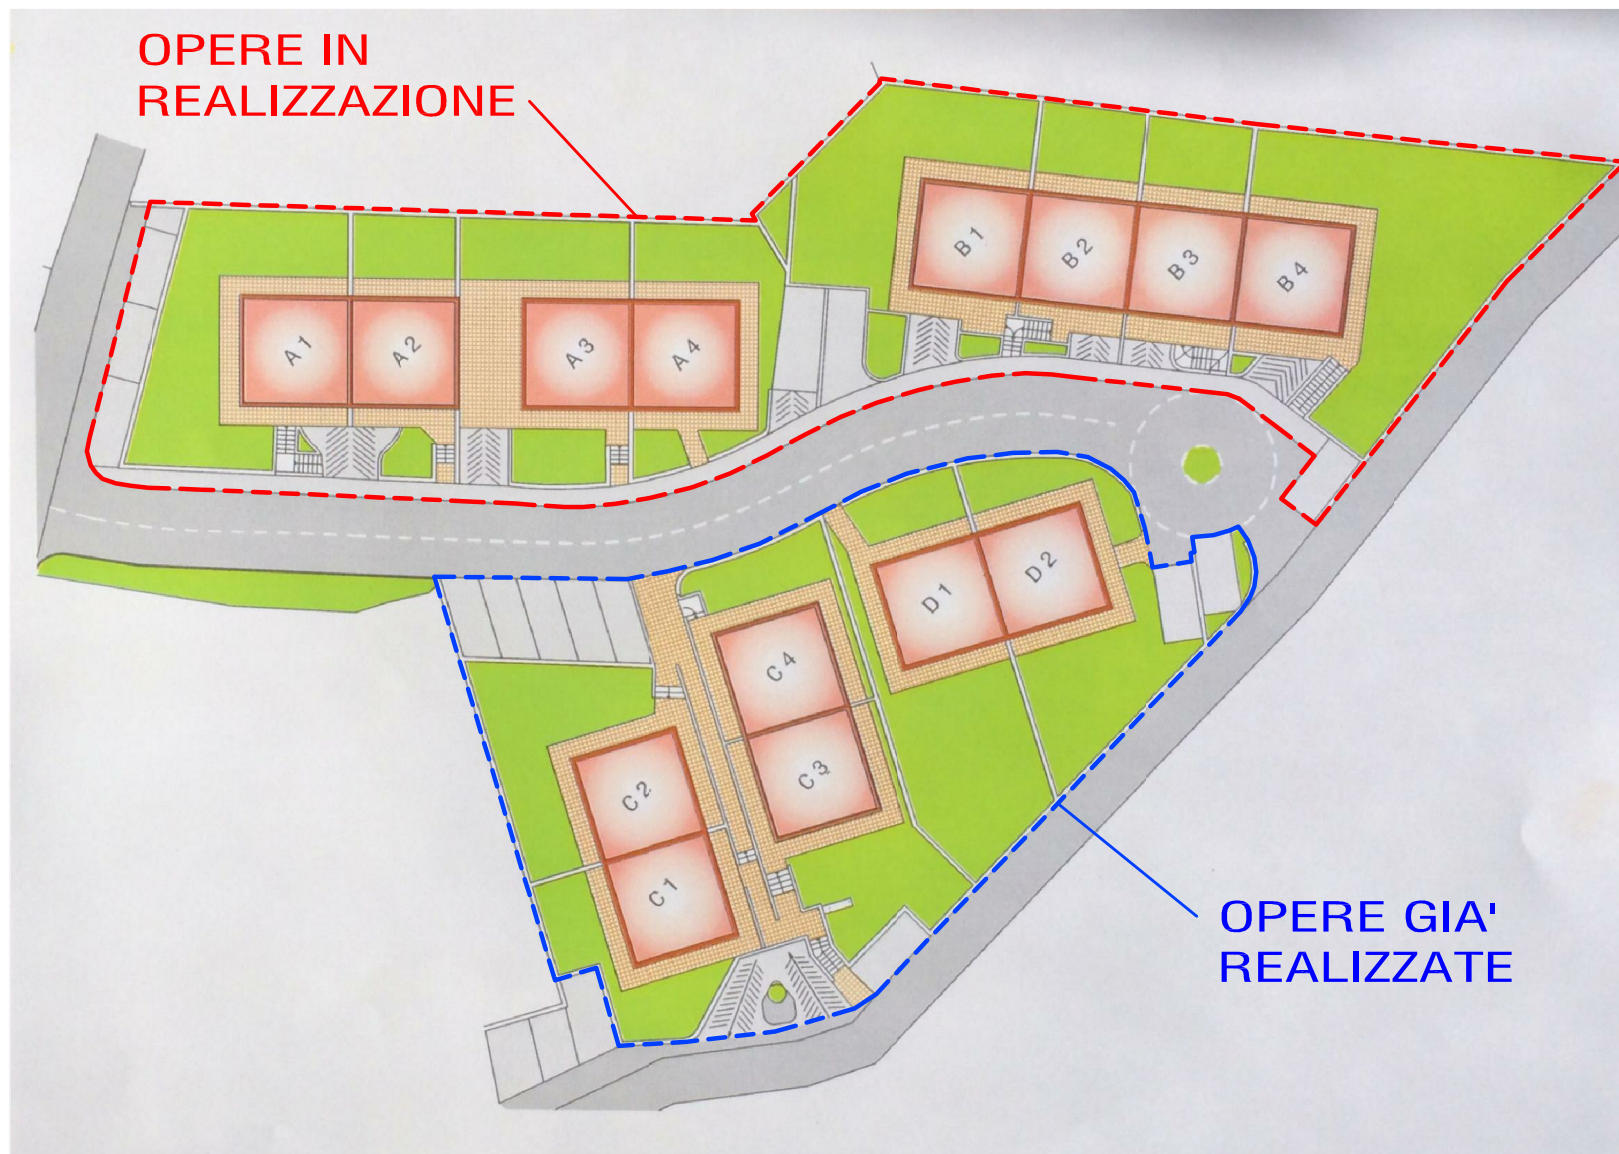

2

1

Strada Santa Maria Rossa n.7
06132 Perugia I Tel. 075.60.98.15
Uff. vendite Cell. 393.040.30.30
e-mail: info@laudante.it
www.laudante.it

**Appartamenti
trilocale**

**Parco
Panorama
Torgiano 1**

3

2

Strada Santa Maria Rossa n.7
 06132 Perugia | Tel. 075.60.98.15
 Uff. vendite Cell. 393.040.30.30
 e-mail: info@laudante.it
 www.laudante.it

**Appartamento
 quadrilocale**

**Parco
 Panorama
 Torgiano 1**

Strada Santa Maria Rossa n.7
 06132 Perugia | Tel. 075.60.98.15
 Uff. vendite Cell. 393.040.30.30
 e-mail: info@laudante.it
 www.laudante.it

Parco
 Panorama
 Torgiano 1

Planimetria generale ●●●●●●●●●●