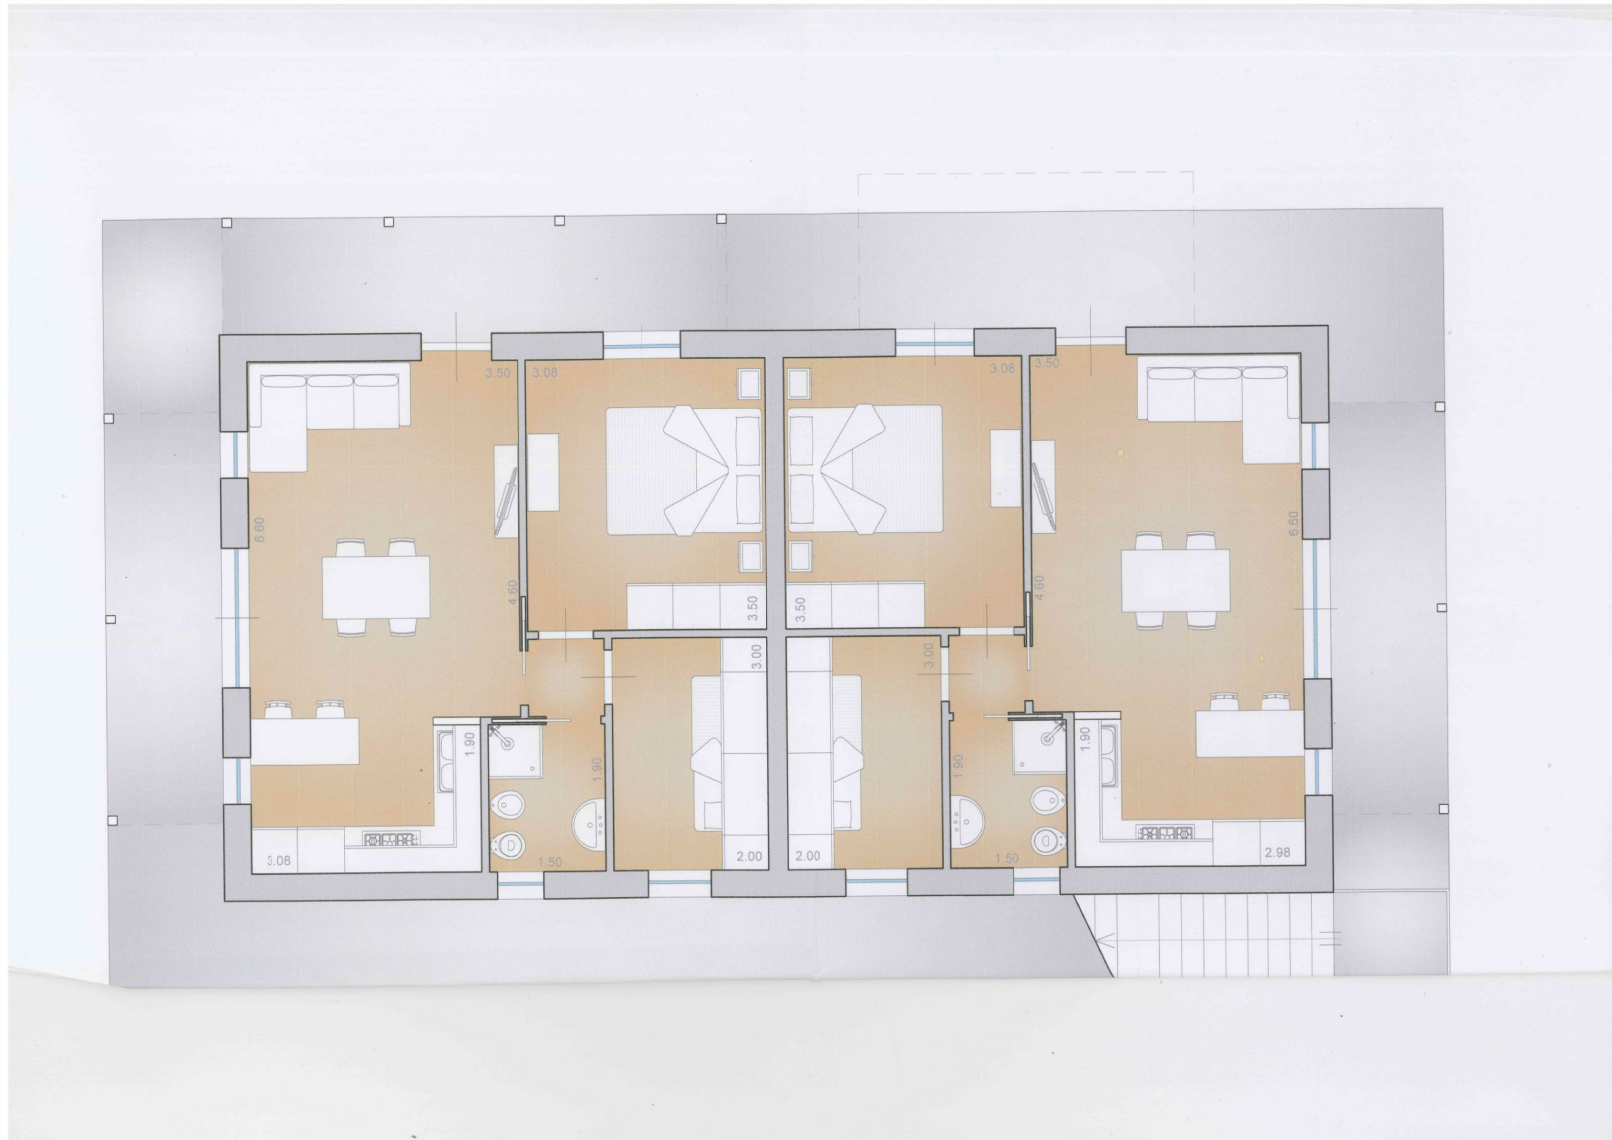

2

1

Strada Santa Maria Rossa n.7
06132 Perugia I Tel. 075.60.98.15
Uff. vendite Cell. 393.040.30.30
e-mail: info@laudante.it
www.laudante.it

**Appartamenti
trilocale**

**Parco
Panorama
Torgiano 1**